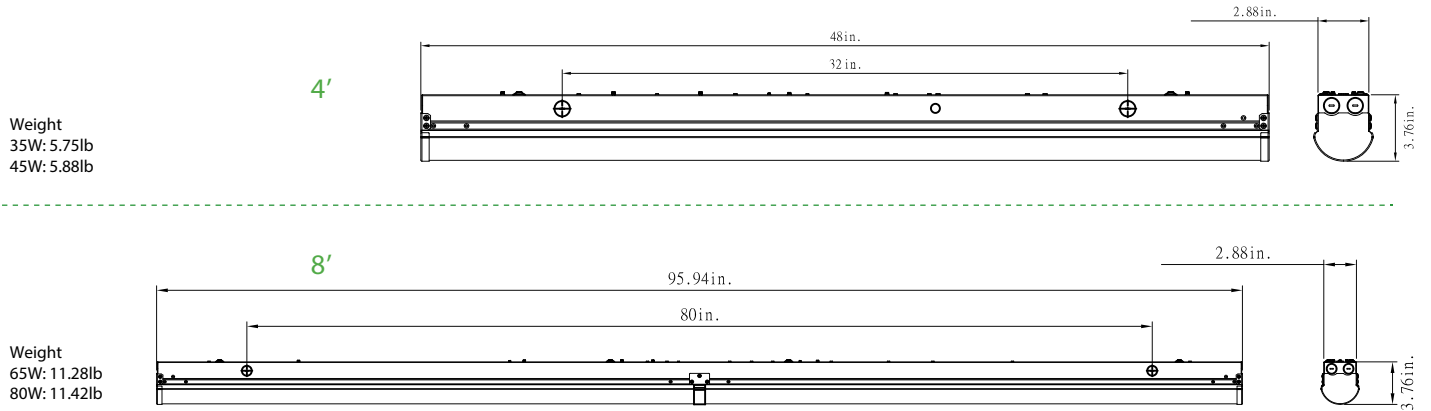

## Performance Data

5000K			
LED Watts	Size	Lumens	LPW
23W	4FT	3,050 lm	133 lm/W
35W	4FT	4,700 lm	134 lm/W
45W	4FT	6,050 lm	134 lm/W
46W	8FT	6,100 lm	133 lm/W
65W	8FT	8,750 lm	135 lm/W

4000K			
LED Watts	Size	Lumens	LPW
23W	4FT	3,000 lm	130 lm/W
35W	4FT	4,650 lm	133 lm/W
45W	4FT	6,000 lm	133 lm/W
46W	8FT	6,050 lm	132 lm/W
65W	8FT	8,700 lm	134 lm/W

## Product Dimensions